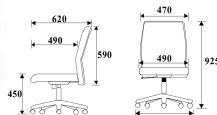

ชื่อสินค้า : SU-LCN

หมวดหมู่สินค้า : Office Chairs

แบรนด์สินค้า : PERFECT

รายละเอียด : เก้าอี้สำนักงาน รุ่น SU-LCN ขนาด ก490xล620xส925ซม. ผ้าฝ้าย เพอร์เฟ็คท์ เก้าอี้สำนักงาน

SU-LCN (ผ้าฝ้าย)

รายละเอียด : เก้าอี้สำนักงาน รุ่น SU-LCN ขนาด ก490xล620xส925ซม. ผ้าฝ้าย เพอร์เฟ็คท์ เก้าอี้สำนักงาน

ราคา 5,300 บาท