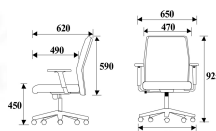

SU-LC

W65 x D62 x H92.5 cm.

เก้าอี้สำนักงาน พนักพิงเตี้ย มีเท้าเขน

ชื่อสินค้า : SU-LC

หมวดหมู่สินค้า : Office Chairs

แบรนด์สินค้า : PERFECT

รายละเอียด : เก้าอี้สำนักงาน รุ่น SU-LC ขนาด ก650xล620xส925ซม. ผ้าฝ้าย เพอร์เฟ็คท์ เก้าอี้สำนักงาน