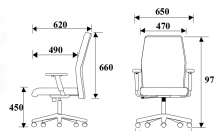

SU-MC

W65 x D62 x H97 cm.

เก้าอี้สำนักงาน พนักพิงกลาง มีเท้าเขน

ชื่อสินค้า : SU-MC

หมวดหมู่สินค้า : Office Chairs

แบรนด์สินค้า : PERFECT

รายละเอียด : เก้าอี้สำนักงาน รุ่น SU-MC ขนาด 650x620x970ซม. ผ้าฝ้าย เพอร์เฟ็คท์ เก้าอี้สำนักงาน