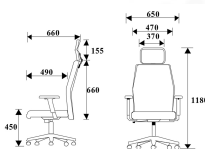

Kasemsiri
www.KSSFurniture.com

ชื่อสินค้า : SU-HC

หมวดหมู่สินค้า : Office Chairs

แบรนด์สินค้า : PERFECT

รายละเอียด : เก้าอี้สำนักงาน รุ่น SU-HC ขนาด ก650xล660xส1180ซม. ผ้าฝ้าย เพอร์เฟ็คท์ เก้าอี้สำนักงาน

SU-HC (ผ้าฝ้าย)

รายละเอียด : เก้าอี้สำนักงาน รุ่น SU-HC ขนาด ก650xล660xส1180ซม. ผ้าฝ้าย เพอร์เฟ็คท์ เก้าอี้สำนักงาน

ราคา 8,900 บาท