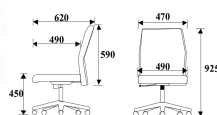

ชื่อสินค้า : SU-LPN

หมวดหมู่สินค้า : Office Chairs

แบรนด์สินค้า : PERFECT

รายละเอียด : เก้าอี้สำนักงาน รุ่น SU-LCN ขนาด ก490xล620xส925ซม. ผ้าฝ้าย เพอร์เฟ็คท์ เก้าอี้สำนักงาน

SU-LPN (ผ้าฝ้าย)

รายละเอียด : เก้าอี้สำนักงาน รุ่น SU-LCN ขนาด ก490xล620xส925ซม. ผ้าฝ้าย เพอร์เฟ็คท์ เก้าอี้สำนักงาน

ราคา 4,700 บาท