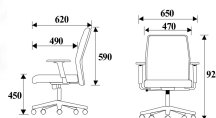

Kasemsiri
www.KSSFurniture.com

ชื่อสินค้า : SU-LP

หมวดหมู่สินค้า : Office Chairs

แบรนด์สินค้า : PERFECT

รายละเอียด : เก้าอี้สำนักงาน รุ่น SU-LP ขนาด ก650xล620xส925ซม. ผ้าฝ้าย เพอร์เฟ็คท์ เก้าอี้สำนักงาน

SU-LP (ผ้าฝ้าย)

รายละเอียด : เก้าอี้สำนักงาน รุ่น SU-LP ขนาด ก650xล620xส925ซม. ผ้าฝ้าย เพอร์เฟ็คท์ เก้าอี้สำนักงาน

ราคา 5,300 บาท