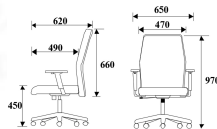

ชื่อสินค้า : SU-MP

หมวดหมู่สินค้า : Office Chairs

แบรนด์สินค้า : PERFECT

รายละเอียด : เก้าอี้สำนักงาน รุ่น SU-MP ขนาด ก650xล620xส970ซม. ผ้าฝ้าย เพอร์เฟ็คท์ เก้าอี้สำนักงาน

SU-MP (ผ้าฝ้าย)

รายละเอียด : เก้าอี้สำนักงาน รุ่น SU-MP ขนาด ก650xล620xส970ซม. ผ้าฝ้าย เพอร์เฟ็คท์ เก้าอี้สำนักงาน

ราคา 6,300 บาท