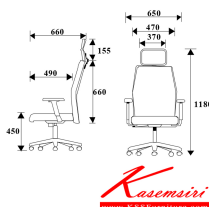

ชื่อสินค้า : SU-HP

หมวดหมู่สินค้า : Office Chairs

แบรนด์สินค้า : PERFECT

รายละเอียด : เก้าอี้สำนักงาน รุ่น SU-HP ขนาด ก650xล660xส1180ซม. ผ้าฝ้าย เพอร์เฟ็คท์ เก้าอี้สำนักงาน

SU-HP (ผ้าฝ้าย)

รายละเอียด : เก้าอี้สำนักงาน รุ่น SU-HP ขนาด ก650xล660xส1180ซม. ผ้าฝ้าย เพอร์เฟ็คท์ เก้าอี้สำนักงาน

ราคา 8,300 บาท