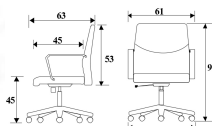

ชื่อสินค้า : JM-L

หมวดหมู่สินค้า : Office Chairs

แบรนด์สินค้า : PERFECT

รายละเอียด : เก้าอี้สำนักงาน รุ่น JM-L ขนาด ก610xล630xส920ซม. หนังPU เพอร์เฟ็คท์ เก้าอี้สำนักงาน

JM-L

รายละเอียด : เก้าอี้สำนักงาน รุ่น JM-L ขนาด ก610xล630xส920ซม. หนังPU เพอร์เฟ็คท์ เก้าอี้สำนักงาน

ราคา 7,600 บาท