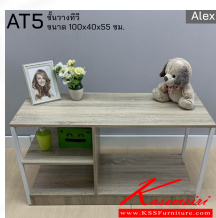

ชื่อสินค้า : AT5

หมวดหมู่สินค้า : Sideboards&TV Stands

แบรนด์สินค้า : HIPPO

รายละเอียด : ชั้นวางทีวี ALEX รหัส AT5 ขนาด 60x35x150 ซม. ฮิปโป ตู้วางทีวี

AT5

รายละเอียด : ชั้นวางทีวี ALEX รหัส AT5 ขนาด 60x35x150 ซม. ฮิปโป ตู้วางทีวี