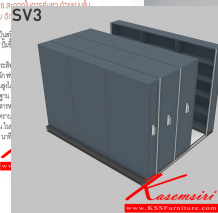

SV3-202 W300xL260xH200 cm.

SV3-202 W300xL260xH200 cm.

SV3-202

ตัวอย่างสี

IVORY WHITE SHADOW GREY

ชื่อสินค้า : CPT

หมวดหมู่สินค้า : ตู้เอกสารรางเลื่อน

แบรนด์สินค้า : SAVE

รายละเอียด : A NAT steel cabinet with sliding tracks. Single Dimension (WxDxH) cm : 91.4x35.5x221.

Twin Dimension : 91.4x61.2x221 Metal Cabinets เซฟ เซฟ เซฟ

SV3-202(ไม่รวมค่าติดตั้ง) ()

รายละเอียด : **3000x2600 มม.**ตู้เก็บเอกสารรางเลื่อนระบบมือผลัก

ตู้เดี่ยวจำนวน 2x3 ใบ ตู้คู่ขนาดจำนวน2x3ใบ ใช้พื้นที่ 2600 เลือกสีได้2สี(สีเทา,สีครีม) SAVE ตู้เอกสารรางเลื่อน

ราคา 173,500 บาท

SV3-202(ไม่รวมค่าติดตั้ง) (สีครีม)

รายละเอียด : **3000x2600 มม.**ตู้เก็บเอกสารวางเลื่อนระบบมือพลิก