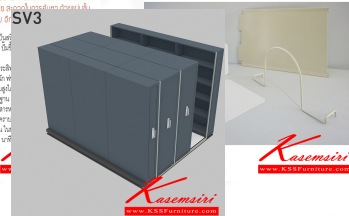

SV3-203 W300xL320xH200 cm.

SV3-203 W300xL320xH200 cm.

SV3-203

ตัวอย่างสี

IVORY WHITE SHADOW GREY

ชื่อสินค้า : CPT

หมวดหมู่สินค้า : ตู้เอกสารรางเลื่อน

แบรนด์สินค้า : SAVE

รายละเอียด : A NAT steel cabinet with sliding tracks. Single Dimension (WxDxH) cm : 91.4x35.5x221.

Twin Dimension : 91.4x61.2x221 Metal Cabinets เซฟ เซฟ เซฟ

SV3-203(ไม่รวมค่าติดตั้ง) ()

รายละเอียด : **3000x3200 มม.**ตู้เก็บเอกสารรางเลื่อนระบบมือพลิก

ตู้เดี่ยวจำนวน 2x3 ใบ ตู้คู่ขนาดจำนวน3x3ใบ ใช้พื้นที่ 3200 เลือกสีได้2สี(สีเทา,สีครีม) SAVE ตู้เอกสารรางเลื่อน

ราคา 228,900 บาท

SV3-203(ไม่รวมค่าติดตั้ง) (สีครีม)

รายละเอียด : **3000x3200 มม.**ตู้เก็บเอกสารวางเลื่อนระบบมือพลิก

ตู้เดี่ยวจำนวน 2x3 ใบ ตู้คู่ขนาดจำนวน3x3ใบ ใช้พื้นที่ 3200 เลือกสีได้2สี(สีเทา,สีครีม) SAVE ตู้เอกสารวางเลื่อน

ราคา 228,900 บาท

บริษัท เกษมศิริเฟอร์นิเจอร์ จำกัด

เวลาทำการ 9:00-18:00 น. ทุกวันอาทิตย์

โทรศัพท์ : 02-403-1044, 02-403-1055 มือถือ : 083-082-8212