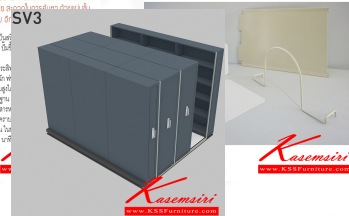

SV3-204 W300xL380xH200 cm.

SV3-204 W300xL380xH200 cm.

SV3-204

ตัวอย่างสี

IVORY WHITE SHADOW GREY

ชื่อสินค้า : CPT

หมวดหมู่สินค้า : ตู้เอกสารรางเลื่อน

แบรนด์สินค้า : SAVE

รายละเอียด : A NAT steel cabinet with sliding tracks. Single Dimension (WxDxH) cm : 91.4x35.5x221.

Twin Dimension : 91.4x61.2x221 Metal Cabinets เซฟ เซฟ เซฟ

SV3-204(ไม่รวมค่าติดตั้ง) ()

รายละเอียด : **3000x3800 มม.**ตู้เก็บเอกสารรางเลื่อนระบบมือผลัก

ตู้เดี่ยวจำนวน 2x3 ใบ ตู้คู่ขนาดจำนวน4x3ใบ ใช้พื้นที่ 3800 เลือกสีได้2สี(สีเทา,สีครีม) SAVE ตู้เอกสารรางเลื่อน

ราคา 277,300 บาท

SV3-204(ไม่รวมค่าติดตั้ง) (สีครีม)

รายละเอียด : **3000x3800 มม.** **ตู้เก็บเอกสารวางเลื่อนระบบมือพลิก

ตู้เดี่ยวจำนวน 2x3 ใบ ตู้คู่ขนาดจำนวน4x3ใบ ใช้พื้นที่ 3800 เลือกสีได้2สี(สีเทา,สีครีม) SAVE ตู้เอกสารวางเลื่อน

ราคา 277,300 บาท

บริษัท เกษมศิริเฟอร์นิเจอร์ จำกัด

เวลาทำการ 9.00-18.00 น. ทุกวันอาทิตย์

โทรศัพท์ : 02-403-1044, 02-403-1055 มือถือ : 083-082-8212