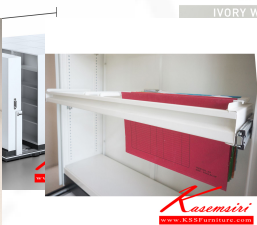

SV3-204 W300xL380xH200 cm.

SV3-204 W300xL380xH200 cm.

SV3-204

ตัวอย่างสี

IVORY WHITE SHADOW GREY

ชื่อสินค้า : CPT

หมวดหมู่สินค้า : ตู้เอกสารรางเลื่อน

แบรนด์สินค้า : SAVE

รายละเอียด : A NAT steel cabinet with sliding tracks. Single Dimension (WxDxH) cm : 91.4x35.5x221.

Twin Dimension : 91.4x61.2x221 Metal Cabinets เซฟ เซฟ เซฟ

SV3-204(ไม่รวมค่าติดตั้ง) ()

รายละเอียด : **3000x3800 มม.**ตู้เก็บเอกสารรางเลื่อนระบบมือผลัก

ตู้เดี่ยวจำนวน 2x3 ใบ ตู้คู่ขนาดจำนวน4x3ใบ ใช้พื้นที่ 3800 เลือกสีได้2สี(สีเทา,สีครีม) SAVE ตู้เอกสารรางเลื่อน

ราคา 277,300 บาท

SV3-204(ไม่รวมค่าติดตั้ง) (สีครีม)

รายละเอียด : **3000x3800 มม.** **ตู้เก็บเอกสารวางเลื่อนระบบมือพลิก