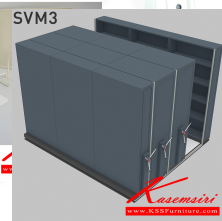

SVM3-202 W300xL260xH200 cm.

SVM3-202 W300xL260xH200 cm.

SVM3-202

ตัวอย่างสี

IVORY WHITE SHADOW GREY

- ตัวอย่างสีของตู้เก็บเอกสารที่นำมาใช้ในงานของเรา
- สีขาว (Ivory White) - สีที่ดูสะอาดตาและทันสมัย
 - สีเทา (Shadow Grey) - สีที่ดูเรียบหรูและทนทาน
 - สีเบจ (Light Beige) - สีที่ดูอบอุ่นและเป็นธรรมชาติ

ชื่อสินค้า : CPT

หมวดหมู่สินค้า : ตู้เอกสารรางเลื่อน

แบรนด์สินค้า : SAVE

รายละเอียด : A NAT steel cabinet with sliding tracks. Single Dimension (WxDxH) cm : 91.4x35.5x221.

Twin Dimension : 91.4x61.2x221 Metal Cabinets เซฟ เซฟ

SVM3-202(ไม่รวมค่าติดตั้ง) ()

รายละเอียด : **3000x2600 มม.**ตู้เก็บเอกสารรางเลื่อนระบบพวงมาลัย

ตู้เดี่ยวจำนวน 2x3 ใบ ตู้คู่ขนาดจำนวน2x3ใบใช้พื้นที่ 2600 เลือกสีได้2สี(สีเทา,สีครีม) SAVE ตู้เอกสารรางเลื่อน

ราคา 225,000 บาท

SVM3-202(ไม่รวมค่าติดตั้ง) (สีครีม)

รายละเอียด : **3000x2600 มม.** **ตู้เก็บเอกสารวางเลื่อนระบบพวงมาลัย

ตู้เดี่ยวจำนวน 2x3 ใบ ตู้คู่ขนาดจำนวน2x3ใบใช้พื้นที่ 2600 เลือกสีได้2สี(สีเทา,สีครีม) SAVE ตู้เอกสารวางเลื่อน