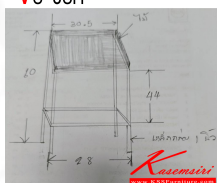

VC-30H

VC-30H

VC-30H

ชื่อสินค้า : VC-30H

หมวดหมู่สินค้า : Multipurpose Chairs

แบรนด์สินค้า : VC

รายละเอียด : เก้าอี้ที่นั่งไม้ปาติเกิ้ลเคลือบเมลามีนหนา 19 มม. ขาเหล็กกล่องหนา 1 นิ้ว วีซี เก้าอี้เอนกประสงค์

VC-30H