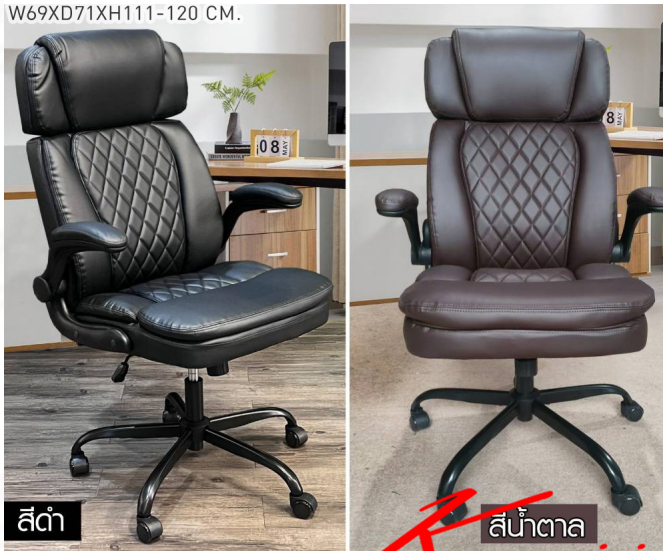

MONIC MP-259-1 (โมนิค เอ็มพี-259-1) W69XD71XH111-120 CM.

เก้าอี้สำนักงานมี 2 สี สีดำและสีน้ำตาล ขนปรับได้
ขาเก้าอี้เป็นเหล็ก ไซ้ปรับระดับ พร้อมกอนโยก
หัวเก้าอี้สามารถยกได้ออกได้ กลายเป็น เก้าอี้ พนักพิงสูง

สีน้ำตาล
Kasemsiri
www.KSSFurniture.com

ชื่อสินค้า : MONIC(โมนิค)

หมวดหมู่สินค้า : Office Chairs

แบรนด์สินค้า : BESTCHOICE

รายละเอียด : เก้าอี้ทำงาน ขนาด ก690xล720xส1110-1200มม. มี2สี สีดำและสีน้ำตาล ขนปรับได้ ไซ้
พร้อมกอนโยก ขาเป็นเหล็ก หัวเก้าอี้สามารถยกได้ออกได้ กลายเป็นเก้าอี้พนักพิงสูง เบสช้อยส์ เก้าอี้สำนักงาน

MONIC(โมนิค) (สีดำ)

รายละเอียด : เก้าอี้ทำงาน ขนาด ก690xล720xส1110-1200มม. มี2สี สีดำและสีน้ำตาล ขนปรับได้ ไซ้
พร้อมกอนโยก ขาเป็นเหล็ก หัวเก้าอี้สามารถยกได้ออกได้ กลายเป็นเก้าอี้พนักพิงสูง เบสช้อยส์ เก้าอี้สำนักงาน

ราคา 4,700 บาท

MONIC(โมนิค) (สีน้ำตาล)

รายละเอียด : เก้าอี้ทำงาน ขนาด ก690xล720xส1110-1200มม. มี2สี สีดำและสีน้ำตาล แขนปรับได้ ไซ้ค
พร้อมถ่อนโยก ขาเป็นเหล็ก หัวเก้าอี้สามารถยัดออกได้ กลายเป็นเก้าอี้พนักพิงสูง เบสช้อยส์ เก้าอี้สำนักงาน