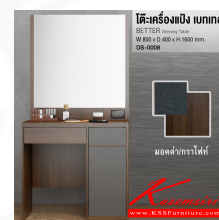

*Kasemsiri*  
KSSFurniture.com

[www.kssfurniture.com](http://www.kssfurniture.com)

Tel : 02-403-1044, 02-403-1055

Mobile : 083-082-8212

Fax : 02-403-1094

Email : [kssfurntiure2u@hotmail.com](mailto:kssfurntiure2u@hotmail.com)

## รายการสินค้า 08096::DS-0008

ชื่อสินค้า : DS-0008

หมวดหมู่สินค้า : Vanities

แบรนด์สินค้า : IMAGE

รายละเอียด : โต๊ะเครื่องแป้ง เบทเทอร์ BETTER ขนาด ก800xล400xส1600มม.

(มอกค่า/กราไฟท์,ไวท์เมเบิล/แซน) อิมเมจ โต๊ะแป้ง

### DS-0008 (สีมอกค่า/กราไฟท์)

รายละเอียด : โต๊ะเครื่องแป้ง เบทเทอร์ BETTER ขนาด ก800xล400xส1600มม.

(มอกค่า/กราไฟท์,ไวท์เมเบิล/แซน) อิมเมจ โต๊ะแป้ง

ราคา 3,900 บาท