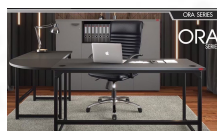

Kasemsiri
www.KSSFurniture.com