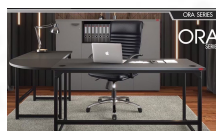

Kasemsiri
www.KSSFurniture.com