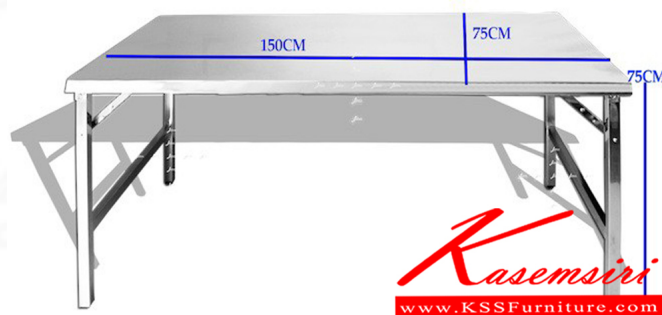

JK-205B

W150xD75xH75 CM.

JK-205B
W150xD75xH75 CM.

JK-205B
W150xD75xH75 CM.

ชื่อสินค้า : JK-205B

หมวดหมู่สินค้า : Stainless Steel Tables

แบรนด์สินค้า : JK

รายละเอียด : โต๊ะสแตนเลสพับขาสวิง ขนาด ก1500xล750xส750 มม. ขอบ 40 มม. ขาท่อสี่เหลี่ยม30x30 มม. ลูกยางขาโต๊ะปรับระดับได้ หน้าโต๊ะพับขอบ 4 ซม. เสริมคานด้านใต้แข็งแรง มุมโต๊ะมนไม่แหลม มีความปลอดภัย เจาะ โต๊ะสแตนเลส

JK-205B

รายละเอียด : โต๊ะสแตนเลสพับขาสวิง ขนาด ก1500xล750xส750 มม. ขอบ 40 มม. ขาท่อสี่เหลี่ยม30x30 มม. ลูกยางขาโต๊ะปรับระดับได้ หน้าโต๊ะพับขอบ 4 ซม. เสริมคานด้านใต้แข็งแรง มุมโต๊ะมนไม่แหลม มีความปลอดภัย เจาะ โต๊ะสแตนเลส