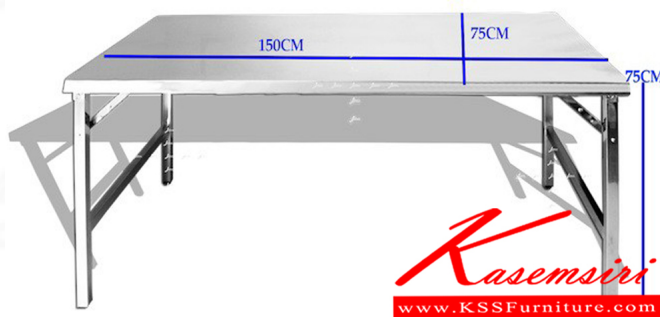

JK-205B

W150xD75xH75 CM.

JK-205B
W150xD75xH75 CM.

JK-205B
W150xD75xH75 CM.

ชื่อสินค้า : JK-205B

หมวดหมู่สินค้า : Stainless Steel Tables

แบรนด์สินค้า : JK

รายละเอียด : โต๊ะสแตนเลสพับขาสวิง ขนาด ก1500xล750xส750 มม. ขอบ 40 มม. ขาท่อสี่เหลี่ยม30x30 มม. ลูกยางขาโต๊ะปรับระดับได้ หน้าโต๊ะพับขอบ 4 ซม. เสริมคานด้านใต้แข็งแรง มุมโต๊ะมนไม่แหลม มีความปลอดภัย เจลค โต๊ะสแตนเลส

JK-205B

รายละเอียด : โต๊ะสแตนเลสพับขาสวิง ขนาด ก1500xล750xส750 มม. ขอบ 40 มม. ขาท่อสี่เหลี่ยม30x30 มม. ลูกยางขาโต๊ะปรับระดับได้ หน้าโต๊ะพับขอบ 4 ซม. เสริมคานด้านใต้แข็งแรง มุมโต๊ะมนไม่แหลม มีความปลอดภัย เจลค โต๊ะสแตนเลส