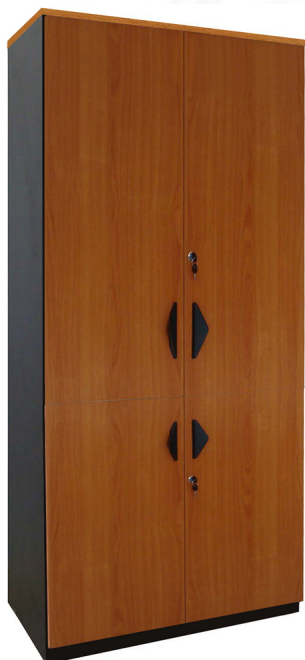

รายการสินค้า 77554027::DCL-083

DCL-083
ขนาด 80W 40D 195H CM.

ตัวอย่างสี รุ่น ST

รายละเอียดสินค้า

ชื่อสินค้า : DCL-083

หมวดหมู่สินค้า : Cabinets

แบรนด์สินค้า : BT

รายละเอียด : ตู้เอกสารสูง5ชั้นประตูเปิดบนล่าง ขนาด ก800xล400xส1950 มม. เคลือบเมลามีน ปีที ตู้เอกสารสำนักงาน ปีที ตู้เอกสารสำนักงาน

DCL-083

รายละเอียด : ตู้เอกสารสูง5ชั้นประตูเปิดบนล่าง ขนาด ก800xล400xส1950 มม. เคลือบเมลามีน ปีที ตู้เอกสารสำนักงาน ปีที ตู้เอกสารสำนักงาน

ราคา 3,500 บาท