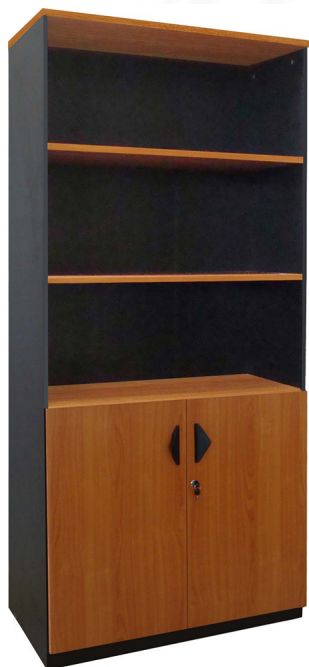

รายการสินค้า 11474007::DCL-082

DCL-082
ขนาด 80W 40D 195H CM.

ตัวอย่างสี รุ่น ST

รายละเอียดสินค้า

ชื่อสินค้า : DCL-082

หมวดหมู่สินค้า : Cabinets

แบรนด์สินค้า : BT

รายละเอียด : ตู้เอกสารสูง5ชั้นล่างประตูเปิด ขนาด ก800xล400xส1950 มม. เคลือบเมลามีน ปีที ตู้เอกสาร-สำนักงาน ปีที ตู้เอกสาร-สำนักงาน

DCL-082

รายละเอียด : ตู้เอกสารสูง5ชั้นล่างประตูเปิด ขนาด ก800xล400xส1950 มม. เคลือบเมลามีน ปีที ตู้เอกสาร-สำนักงาน ปีที ตู้เอกสาร-สำนักงาน

ราคา 3,000 บาท