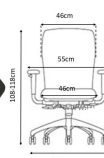

## รายการสินค้า 72040::INTEL1

**INTEL1**  
ขนาด 55W 62D 108-118H

*Kasemsiri*  
www.KSSFurniture.com

INTEL1  
ขนาด 55W 62D 108-118H

INTEL1  
ขนาด 55W 62D 108-118H

INTEL1  
ขนาด 55W 62D 108-118H

INTEL1  
ขนาด 55W 62D 108-118H

INTEL1  
ขนาด 55W 62D 108-118H

INTEL1  
ขนาด 55W 62D 108-118H

ชื่อสินค้า : INTEL1

หมวดหมู่สินค้า : Executive Chairs

แบรนด์สินค้า : BT

รายละเอียด : เก้าอี้สำนักงาน ขนาด ก550xล620xส1080-1180 มม. สีดำ,สีส้ม,สีน้ำเงิน ปีที เก้าอี้สำนักงาน (พนักพิงสูง) ปีที เก้าอี้สำนักงาน (พนักพิงสูง)

### INTEL1

รายละเอียด : เก้าอี้สำนักงาน ขนาด ก550xล620xส1080-1180 มม. ปีที เก้าอี้สำนักงาน (พนักพิงสูง) ปีที เก้าอี้สำนักงาน (พนักพิงสูง)

ราคา 2,200 บาท

เกษมศิริเฟอร์นิเจอร์ KssFurniture.com

เลขที่ 48/5-6 หมู่ที่ 2 ตำบล ปลายบาง อำเภอบางกรวย จังหวัด นนทบุรี 11130