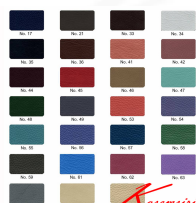

Kasemsiri
www.KSSFurniture.com