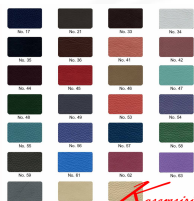

Kasemsiri
www.KSSFurniture.com