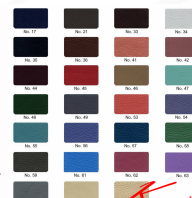

CR-609
W45xD47xH78 CM.