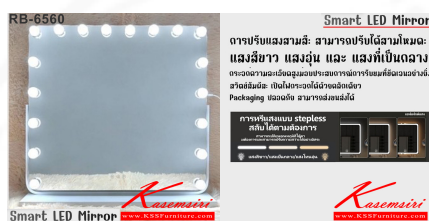

ชื่อสินค้า : RB-6560

หมวดหมู่สินค้า : Accessories

แบรนด์สินค้า : DD

รายละเอียด : กระจก RB-6560 Smart Led Mirror ปรับแสงสามสี โหมด แสงสีขาว แสงอุ่นและแสงที่เป็นกลาง packageing ปลอดภัย สามารถส่งผ่านขนส่งได้ ดีดี ของตกต่าง

RB-6560

รายละเอียด : กระจก RB-6560 Smart Led Mirror ปรับแสงสามสี โหมด แสงสีขาว แสงอุ่นและแสงที่เป็นกลาง packageing ปลอดภัย สามารถส่งผ่านขนส่งได้ ดีดี ของตกต่าง

ราคา 2,900 บาท

เกษมศิริเฟอร์นิเจอร์ KssFurniture.com