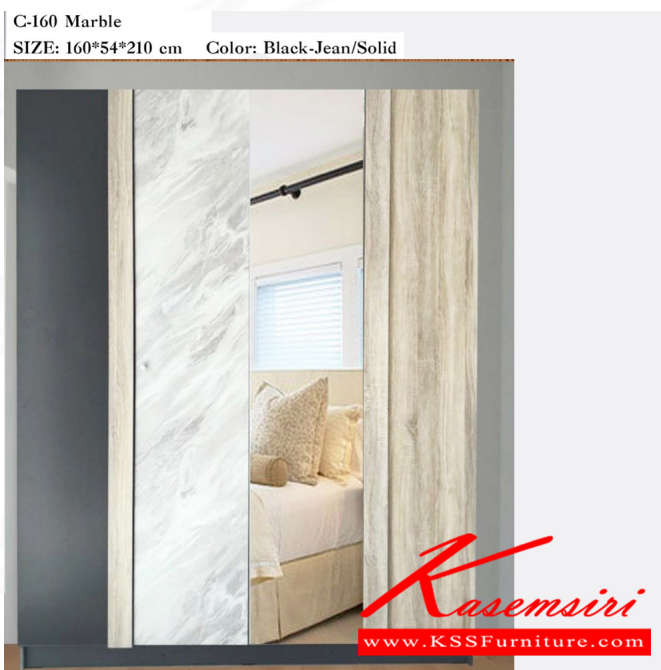

Kasemsiri
KSSFurniture.com

www.kssfurniture.com

Tel : 02-403-1044, 02-403-1055

Mobile : 083-082-8212

Fax : 02-403-1094

Eamil : kssfurntiure2u@hotmail.com

หยุดทุกวันอาทิตย์ เปิด 9.00-18.00

รายการสินค้า 09019::C-160 Marble

ชื่อสินค้า : C-160 Marble

หมวดหมู่สินค้า : Wardrobes

แบรนด์สินค้า : DD

รายละเอียด : ตู้เสื้อผ้า 160 ซม. คอมเท็มป์ 4ประตู ขนาด 1600x540x2100มม. สีดำ-ยีนต์/โซลิด บานพับ Soft-close ราวแขวนเสื้อ Hafele บานประตูเคลือบผิวเมลามีน ป้องกันรอยขีดข่วน ดีดี ตู้เสื้อผ้า-บานเปิด

C-160 Marble

รายละเอียด : ตู้เสื้อผ้า 160 ซม. คอมเท็มป์ 4ประตู ขนาด 1600x540x2100มม. สีดำ-ยีนต์/โซลิด บานพับ Soft-close ราวแขวนเสื้อ Hafele บานประตูเคลือบผิวเมลามีน ป้องกันรอยขีดข่วน ดีดี ตู้เสื้อผ้า-บานเปิด