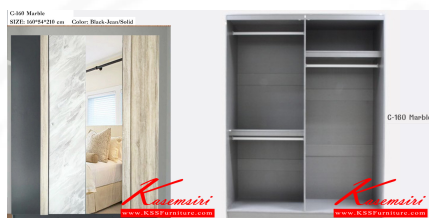

Kasemsiri
KSSFurniture.com

www.kssfurniture.com

Tel : 02-403-1044, 02-403-1055

Mobile : 083-082-8212

Fax : 02-403-1094

Eamil : kssfurntiure2u@hotmail.com

หยุดทุกวันอาทิตย์ เปิด 9.00-18.00

รายการสินค้า 09019::C-160 Marble

ชื่อสินค้า : C-160 Marble

หมวดหมู่สินค้า : Wardrobes

แบรนด์สินค้า : DD

รายละเอียด : ตู้เสื้อผ้า 160 ซม. คอมเท็มป์ 4ประตู ขนาด 1600x540x2100มม. สีดำ-ยีนต์/โซลิด บานพับ Soft-close ราวแขวนเสื้อ Hafele บานประตูเคลือบผิวเมลามีน ป้องกันรอยขีดข่วน ดีดี ตู้เสื้อผ้า-บานเปิด

C-160 Marble

รายละเอียด : ตู้เสื้อผ้า 160 ซม. คอมเท็มป์ 4ประตู ขนาด 1600x540x2100มม. สีดำ-ยีนต์/โซลิด บานพับ Soft-close ราวแขวนเสื้อ Hafele บานประตูเคลือบผิวเมลามีน ป้องกันรอยขีดข่วน ดีดี ตู้เสื้อผ้า-บานเปิด