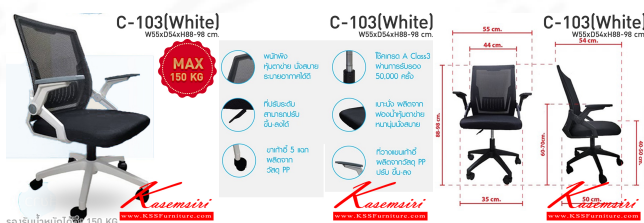

*Kasemsiri*  
KSSFurniture.com

[www.kssfurniture.com](http://www.kssfurniture.com)

Tel : 02-403-1044, 02-403-1055

Mobile : 083-082-8212

Fax : 02-403-1094

Eamil : [kssfurntiure2u@hotmail.com](mailto:kssfurntiure2u@hotmail.com)

## รายการสินค้า 37047::C-103(White)

รองรับน้ำหนักได้ถึง 150 KG

ชื่อสินค้า : C-103(White)

หมวดหมู่สินค้า : Office Chairs

แบรนด์สินค้า : โจโจ

รายละเอียด : เก้าอี้สำนักงาน พนักพิงปรับองศาได้ ขนาด ก550xล540xส880-890มม. รองรับน้ำหนัก150kg. CL

### C-103(White)

รายละเอียด : เก้าอี้สำนักงาน พนักพิงปรับองศาได้ ขนาด ก550xล540xส880-890มม. รองรับน้ำหนัก150kg. CL

เก้าอี้สำนักงาน CL เก้าอี้สำนักงาน

ราคา 1,300 บาท

เกษมศิริเฟอร์นิเจอร์ KssFurniture.com

เลขที่ 48/5-6 หมู่ที่ 2 ตำบล ปลายบาง อำเภอบางกรวย จังหวัด นนทบุรี 11130