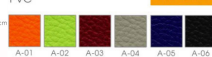

F 7

102 45 62 57 : cm

F 7

PVC

Color choice

FABRIC

ชื่อสินค้า : F7

หมวดหมู่สินค้า : Executive Chairs