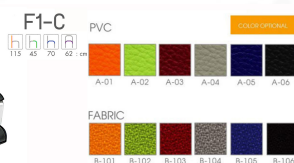

F1-C

ชื่อสินค้า : F1-C

หมวดหมู่สินค้า : Executive Chairs

แบรนด์สินค้า : Forte

รายละเอียด : เก้าอี้ผู้บริหาร F1-C ขนาด ก620Xa700Xa1150 มม. สูงถึงที่นั่ง 450 มม. หุ้มได้2แบบ
ผ้าฝ้าย,หนังเทียม มีกอนโยก ปรับสูงต่ำด้วยระบบใช้คแก๊ส ขาชุปโครเมียม (สินค้ารับประกันคุณภาพ 1 ปี
ไม่รวมวัสดุหุ้ม) พอร์เต้ เก้าอี้สำนักงาน (พนักพิงสูง)