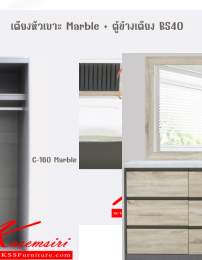

ชื่อสินค้า : MARBLE-SET

หมวดหมู่สินค้า : Bedroom Sets

แบรนด์สินค้า : DD

รายละเอียด : ชุดห้องนอนประกอบด้วย เตียงหัวเบาะ B-5/6 MARBLE เตียงนอน 5 /6 ฟุต C-160 MARBLE

ตู้เสื้อผ้า ขนาด 1600x540x2100 มม. DT-100 MARBLE โต๊ะเครื่องแป้ง ขนาด 1000x420x1730 มม.

ตู้ข้างเตียง BS-40 Marble ขนาด 40x42x118 ซม. ดีดี ชุดห้องนอน

MARBLE-SET(เตียง5ฟุต)(ไม่มีตู้หัวเตียง)

รายละเอียด : ชุดห้องนอนประกอบด้วย เตียงหัวเบาะ B-5/6 MARBLE เตียงนอน 5 /6 ฟุต C-160 MARBLE

ตู้เสื้อผ้า ขนาด 1600x540x2100 มม. DT-100 MARBLE โต๊ะเครื่องแป้ง ขนาด 1000x420x1730 มม. ดีดี

ชุดห้องนอน ดีดี ชุดห้องนอน