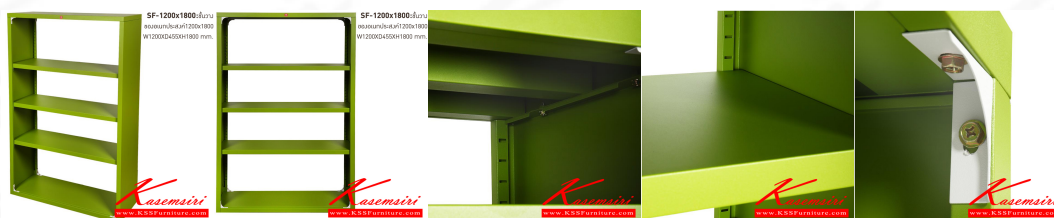

Kasemsiri
KSSFurniture.com

www.kssfurniture.com

Tel : 02-403-1044, 02-403-1055

Mobile : 083-082-8212

Fax : 02-403-1094

Email : kssfurntiure2u@hotmail.com

หยุดทุกวันอาทิตย์ เปิด 9.00-18.00

รายการสินค้า 57760297::SF-1200x1800-GG(เขียว)

SF-1200x1800:ชั้นวาง
ของอเนกประสงค์1200x1800
W1200XD455XH1800 mm.

Kasemsiri
www.KSSFurniture.com

รับประกันนาน
5 ปี

ชื่อสินค้า : SF-1200x1800-GG(เขียว)

หมวดหมู่สินค้า : Steel Shelves

แบรนด์สินค้า : Luckyworld

รายละเอียด : ชั้นวางอเนกประสงค์ SF-1200x1800 GG(เขียว) ขนาด ก1200xล455xส1800 มม. ลักกี้เวิลด์
ชั้นวางของเหล็ก ลักกี้เวิลด์ ชั้นวางของเหล็ก

SF-1200x1800-GG(เขียว)

รายละเอียด : ชั้นวางอเนกประสงค์ SF-1200x1800 GG(เขียว) ขนาด ก1200xล455xส1800 มม. ลักกี้เวิลด์
ชั้นวางของเหล็ก ลักกี้เวิลด์ ชั้นวางของเหล็ก