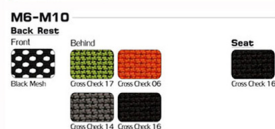

Color Optional

ชื่อสินค้า : M6

หมวดหมู่สินค้า : Executive Chairs

แบรนด์สินค้า : asahi

รายละเอียด : An Asahi M6 series executive chair with position lockable synchronized mechanism and adjustable armrest. 3-year warranty for the frame of a chair under normal application and 1-year warranty for the plastic base and accessories. Dimension (WxDxH) cm : 64x57x117.