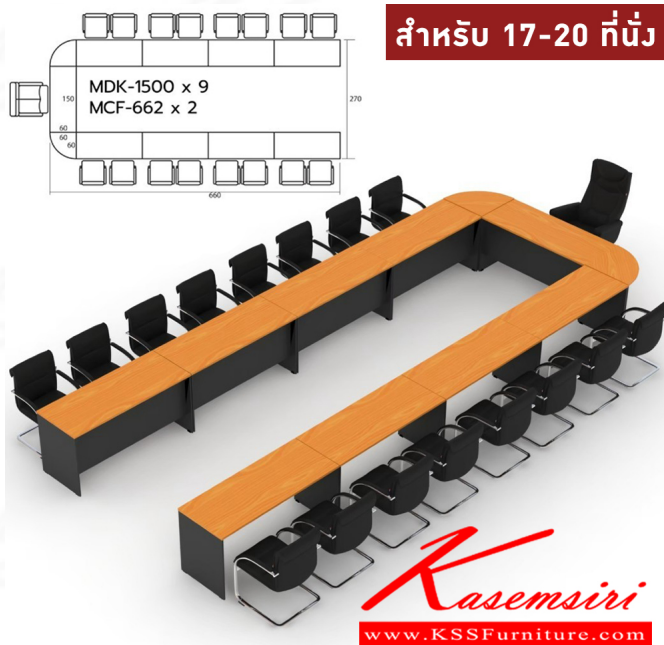

ชื่อสินค้า : WCF-3612-EPOXY

หมวดหมู่สินค้า : Conference Tables

แบรนด์สินค้า : SURE

รายละเอียด : A Sure conference table for 10 persons. Dimension (WxDxH) cm : 360x120x75 SURE
Conference Tables SURE Conference Tables SURE Conference Tables SURE Conference Tables SURE
Conference Tables SURE Conference Tables SURE Conference Tables

MASTER-SET20 ()

รายละเอียด : โต๊ะประชุม 17-20 ที่นั่ง MDK-1500(9)+MCF-662(2) สีชอร์รี่ดำ ชัวร์ โต๊ะประชุม

ราคา 28,600 บาท

เกษมศิริเฟอร์นิเจอร์ KssFurniture.com

เลขที่ 48/5-6 หมู่ที่ 2 ตำบล ปลายบาง อำเภอ บางกรวย จังหวัด นนทบุรี 11130