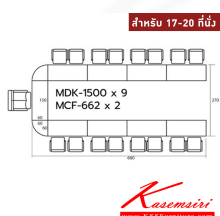

ชื่อสินค้า : WCF-3612-EPOXY

หมวดหมู่สินค้า : Conference Tables

แบรนด์สินค้า : SURE

รายละเอียด : A Sure conference table for 10 persons. Dimension (WxDxH) cm : 360x120x75 SURE
Conference Tables SURE Conference Tables SURE Conference Tables SURE Conference Tables SURE
Conference Tables SURE Conference Tables SURE Conference Tables

MASTER-SET20 ()

รายละเอียด : โต๊ะประชุม 17-20 ที่นั่ง MDK-1500(9)+MCF-662(2) สีชอร์รี่ดำ ชัวร์ โต๊ะประชุม

ราคา 28,600 บาท

เกษมศิริเฟอร์นิเจอร์ KssFurniture.com

เลขที่ 48/5-6 หมู่ที่ 2 ตำบล ปลายบาง อำเภอ บางกรวย จังหวัด นนทบุรี 11130