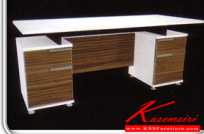

ZDK-1822 180 x 80 x 75
ชุดโต๊ะทำงาน 1.80 M.
2 กล่องลิ้นชัก ซ้าย-ขวา