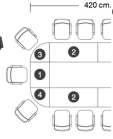

### SET MT-14

OFFICE:  
*Classic set*

โต๊ะประชุมสำหรับ 14 ที่นั่ง

● BK/CH  
สีดำ/เชอร์รี่

● BK/MP  
สีดำ/เมเปิ้ล

**Kasemsiri**  
www.KSSFurniture.com

SET MT-14

โต๊ะประชุมสำหรับ 14 ที่นั่ง

● BK/CH  
สีดำ/เชอร์รี่

● BK/MP  
สีดำ/เมเปิ้ล

SET MT-14

โต๊ะประชุมสำหรับ 14 ที่นั่ง

OT-151

โต๊ะทำงานยาว 150 ซม.

SIZE: 150 x 80 x 75 cm.  
SPEC: PU/PELAKHINE

**Kasemsiri**  
www.KSSFurniture.com

SET MT-14

โต๊ะประชุมสำหรับ 14 ที่นั่ง

OT-801

โต๊ะทำงานยาว 80 ซม.

SIZE: 80 x 80 x 75 cm.  
SPEC: PU/PELAKHINE

**Kasemsiri**  
www.KSSFurniture.com

OT-801

โต๊ะทำงานยาว 80 ซม.