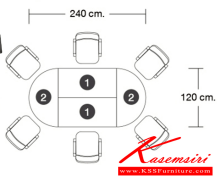

Classic set SET MT-612 โต๊ะประชุมสำหรับ 6 ที่นั่ง

Classic set SET MT-612 โต๊ะประชุมสำหรับ 6 ที่นั่ง