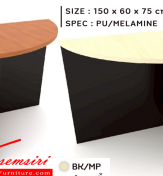

### SET MT-815

OFFICE:  
*Classic set*

โต๊ะประชุมสำหรับ 8 ที่นั่ง

- BK/CH สี่ดำ/เชอร์รี่
- BK/MP สี่ดำ/เมเปิ้ล

SET MT-815  
โต๊ะประชุมสำหรับ 8 ที่นั่ง

SET MT-815  
โต๊ะประชุมสำหรับ 8 ที่นั่ง

SET MT-815  
โต๊ะประชุมสำหรับ 8 ที่นั่ง

OCN-151  
โต๊ะรองงาน 150 cm.

OCN-151  
โต๊ะรองงาน 150 cm.

OT-151  
โต๊ะรองงาน 150 cm.

ชื่อสินค้า : MT-815(SET)

หมวดหมู่สินค้า : Conference Tables

แบบรุ่นสินค้า : XCF

รายละเอียด : โต๊ะประชุม8ที่นั่ง ขาไม้ แผ่นทึบหนา 25 มม. ปิดผิวด้วยเมลามีนป้องกันรอยขีดข่วน ขนาด 2700x1500x750 มม. สี่ดำเมเปิ้ล(BKMP),สี่ดำเชอร์รี่(BKCH) เอ็กซีโอพ โต๊ะประชุม\*ไม่รวมเก้าอี้\*

### MT-815(SET) (สี่ดำเชอร์รี่)

รายละเอียด : โต๊ะประชุม8ที่นั่ง ขาไม้ แผ่นทึบหนา 25 มม. ปิดผิวด้วยเมลามีนป้องกันรอยขีดข่วน ขนาด 2700x1500x750 มม. สี่ดำเมเปิ้ล(BKMP),สี่ดำเชอร์รี่(BKCH) เอ็กซีโอพ โต๊ะประชุม\*ไม่รวมเก้าอี้\*