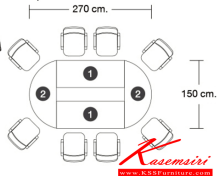

### SET MT-815

OFFICE:  
*Classic set*

โต๊ะประชุมสำหรับ 8 ที่นั่ง

- BK/CH สี่ดำ/เชอร์รี่
- BK/MP สี่ดำ/เมเปิ้ล

SET MT-815  
โต๊ะประชุมสำหรับ 8 ที่นั่ง

SET MT-815  
โต๊ะประชุมสำหรับ 8 ที่นั่ง

SET MT-815  
โต๊ะประชุมสำหรับ 8 ที่นั่ง

OCN-151  
โต๊ะรองงาน 150 cm.

OCN-151  
โต๊ะรองงาน 150 cm.

OT-151  
โต๊ะรองงาน 150 cm.

ชื่อสินค้า : MT-815(SET)

หมวดหมู่สินค้า : Conference Tables

แบบรุ่นสินค้า : XCF

รายละเอียด : โต๊ะประชุม8ที่นั่ง ขาไม้ แผ่นทึบหนา 25 มม. ปิดผิวด้วยเมลามีนป้องกันรอยขีดข่วน ขนาด 2700x1500x750 มม. สี่ดำเมเปิ้ล(BKMP),สี่ดำเชอร์รี่(BKCH) เอ็กซีโอพ โต๊ะประชุม\*ไม่รวมเก้าอี้\*

### MT-815(SET) (สี่ดำเชอร์รี่)

รายละเอียด : โต๊ะประชุม8ที่นั่ง ขาไม้ แผ่นทึบหนา 25 มม. ปิดผิวด้วยเมลามีนป้องกันรอยขีดข่วน ขนาด 2700x1500x750 มม. สี่ดำเมเปิ้ล(BKMP),สี่ดำเชอร์รี่(BKCH) เอ็กซีโอพ โต๊ะประชุม\*ไม่รวมเก้าอี้\*

## MT-815(SET) (สีดำเมเปิ้ล)

รายละเอียด : โต๊ะประชุม8ที่นั่ง ขาไม้ แผ่นทึบหนา 25 มม. ปิดผิวด้วยเมลามีนป้องกันรอยขีดข่วน ขนาด 2700x1500x750 มม. สีดำเมเปิ้ล(BKMP),สีดำชอร์รี่(BKCH) เอ็กซ์ซีเอฟ โต๊ะประชุม\*ไม่รวมเก้าอี้\*