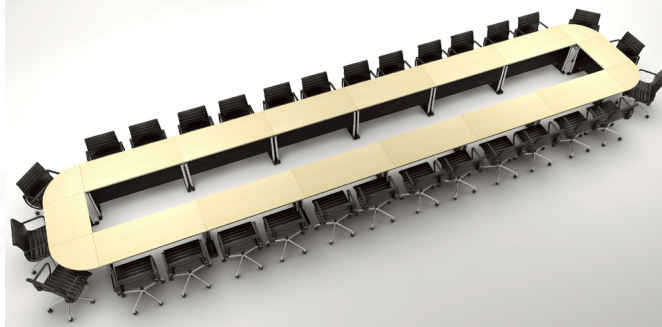

โต๊ะประชุมขาเหล็ก 30 ที่นั่ง
MEET-30(1020x200)

OFFICE:
Classic set

1 OTS-151 (12 Pcs.)
SIZE : 150x60x75 cm.

3 CN-601 (4 Pcs.)
SIZE : 60x60x75 cm.

2 OTS-801 (2 Pcs.)
SIZE : 80x60x75 cm.

PCN601-F (4 Pcs.)

อุปกรณ์เสริมสำหรับติดเข้ากับโต๊ะขาเหล็ก

ชื่อสินค้า : MEET-30(1020x200)

หมวดหมู่สินค้า : Conference Tables

แบรนด์สินค้า : XCF

รายละเอียด : โต๊ะประชุมขาเหล็ก30ที่นั่ง แผ่นทึบหนา 25 มม. ปิดผิวด้วยเมลามีนป้องกันรอยขีดข่วน ขนาด 10200x2000x750 มม. สีดำเมเปิ้ล(BKMP),สีดำชอร์รี่(BKCH) *ไม่รวมเก้าอี้* เอ็กซ์ซิออฟ โต๊ะประชุม

MEET-30(1020x200) (สีดำชอร์รี่)

รายละเอียด : โต๊ะประชุมขาเหล็ก30ที่นั่ง แผ่นทึบหนา 25 มม. ปิดผิวด้วยเมลามีนป้องกันรอยขีดข่วน ขนาด 10200x2000x750 มม. สีดำเมเปิ้ล(BKMP),สีดำชอร์รี่(BKCH) *ไม่รวมเก้าอี้* เอ็กซ์ซิออฟ โต๊ะประชุม

ราคา 59,900 บาท

MEET-30(1020x200) (สีด้าเมเปิ้ล)

รายละเอียด : โต๊ะประชุมขาเหล็ก30ที่นั่ง แผ่นทึบหนา 25 มม. ปิดผิวด้วยเมลามีนป้องกันรอยขีดข่วน ขนาด 10200x2000x750 มม. สีด้าเมเปิ้ล(BKMP),สีด้าชอร์รี่(BKCH) *ไม่รวมเก้าอี้* เอ็กซ์ซิโอฟ โต๊ะประชุม