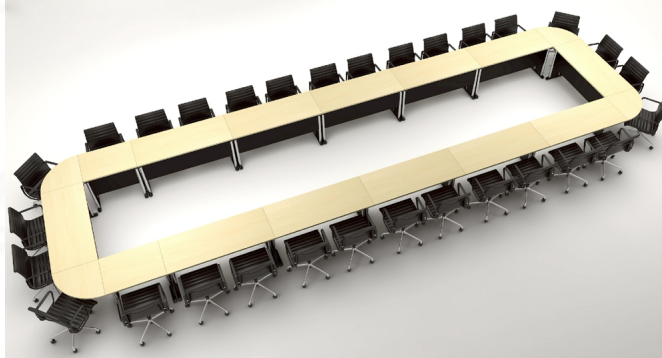

โต๊ะประชุมขาเหล็ก 30 ที่นั่ง
MEET-30(950x270)

OFFICE:
Classic set

1 OTS-151 (12 Pcs.)
SIZE : 150x60x75 cm.

3 CN-601 (4 Pcs.)
SIZE : 60x60x75 cm.

2 OTS-801 (2 Pcs.)
SIZE : 80x60x75 cm.

PCN601-F (4 Pcs.)

อุปกรณ์เสริมสำหรับติดตั้งกับโต๊ะขาเหล็ก

ชื่อสินค้า : MEET-30(950x270)

หมวดหมู่สินค้า : Conference Tables

แบรนด์สินค้า : XCF

รายละเอียด : โต๊ะประชุมขาเหล็ก30ที่นั่ง แผ่นทึบหนา 25 มม. ปิดผิวด้วยเมลามีนป้องกันรอยขีดข่วน ขนาด 9500x2700x750 มม. สีดำเมเปิ้ล(BKMP),สีดำเซอร์รี่(BKCH) *ไม่รวมเก้าอี้* เอ็กซ์ซิโอฟ โต๊ะประชุม เอ็กซ์ซิโอฟ โต๊ะประชุม

MEET-30(950x270) (สีดำเซอร์รี่)

รายละเอียด : โต๊ะประชุมขาเหล็ก30ที่นั่ง แผ่นทึบหนา 25 มม. ปิดผิวด้วยเมลามีนป้องกันรอยขีดข่วน ขนาด 9500x2700x750 มม. สีดำเมเปิ้ล(BKMP),สีดำเซอร์รี่(BKCH) *ไม่รวมเก้าอี้* เอ็กซ์ซิโอฟ โต๊ะประชุม เอ็กซ์ซิโอฟ โต๊ะประชุม

ราคา 48,800 บาท

MEET-30(950x270) (สีด้าเมเปิ้ล)

รายละเอียด : โต๊ะประชุมขาเหล็ก30ที่นั่ง แผ่นทึบหนา 25 มม. ปิดผิวด้วยเมลามีนป้องกันรอยขีดข่วน ขนาด 9500x2700x750 มม. สีด้าเมเปิ้ล(BKMP),สีด้าเซอร์รี่(BKCH) *ไม่รวมเก้าอี้* เอ็กซ์ซีเอฟ โต๊ะประชุม เอ็กซ์ซีเอฟ โต๊ะประชุม