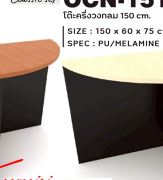

SET MT-815

OFFICE:
Classic set

โต๊ะประชุมสำหรับ 8 ที่นั่ง

- BK/CH
ดำ/เชอร์รี่
- BK/MP
ดำ/เมเปิ้ล

SET MT-815
โต๊ะประชุมสำหรับ 8 ที่นั่ง

SET MT-815

SET MT-815

OCN-151

OCN-151

OT-151

ชื่อสินค้า : MT-815(SET)

หมวดหมู่สินค้า : Conference Tables

แบรนด์สินค้า : XCF

รายละเอียด : โต๊ะประชุม8ที่นั่ง ขาไม้ แผ่นทึบหนา 25 มม. ปิดผิวด้วยเมลามีนป้องกันรอยขีดข่วน ขนาด 2700x1500x750 มม. สีดำเมเปิ้ล(BKMP),สีดำเชอร์รี่(BKCH) เอ็กซ์ซิเอฟ โต๊ะประชุม*ไม่รวมเก้าอี้* เอ็กซ์ซิเอฟ โต๊ะประชุม

MT-815(SET) (สีดำเชอร์รี่)

รายละเอียด : โต๊ะประชุม8ที่นั่ง ขาไม้ แผ่นทึบหนา 25 มม. ปิดผิวด้วยเมลามีนป้องกันรอยขีดข่วน ขนาด 2700x1500x750 มม. สีดำเมเปิ้ล(BKMP),สีดำเชอร์รี่(BKCH) เอ็กซ์ซิเอฟ โต๊ะประชุม*ไม่รวมเก้าอี้* เอ็กซ์ซิเอฟ โต๊ะประชุม

ราคา 7,300 บาท

MT-815(SET) (สี่ด้ามเป็ล)

รายละเอียด : โต๊ะประชุม8ที่นั่ง ขาไม้ แผ่นทึบหนา 25 มม. ปิดผิวด้วยเมลามีนป้องกันรอยขีดข่วน ขนาด 2700x1500x750 มม. สี่ด้ามเป็ล(BKMP),สี่ด้ามเซอร์รี่(BKCH) เอ็กซีเอฟ โต๊ะประชุม*ไม่รวมเก้าอี้* เอ็กซีเอฟ โต๊ะประชุม