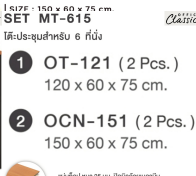

OCN-151
โต๊ะรีดงอขนาด 150 ซม.
SIZE : 150 x 60 x 75 cm.
SPEC : PU/MELAMINE

SET MT-615
โต๊ะประชุมสำหรับ 6 ที่นั่ง

1. 1 OT-121 (2 Pcs.)
   120 x 60 x 75 cm.
2. 2 OCN-151 (2 Pcs.)
   150 x 60 x 75 cm.

● BK/CH
สีดำ/เซอรั้

● BK/MP
สีดำ/เมเปิ้ล

OCN-151
โต๊ะรีดงอขนาด 150 ซม.
SIZE : 150 x 60 x 75 cm.
SPEC : PU/MELAMINE