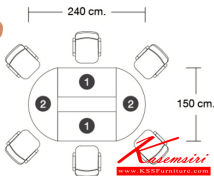

SET MT-615
โต๊ะประชุมสำหรับ 6 ที่นั่ง

ชื่อสินค้า : MT-615(SET)

หมวดหมู่สินค้า : Conference Tables

แบรนด์สินค้า : XCF

รายละเอียด : โต๊ะประชุม6ที่นั่ง ขาไม้ แผ่นทึบหนา 25 มม. ปิดผิวด้วยเมลามีนป้องกันรอยขีดข่วน ขนาด 2400x1500x750 มม. สีดำเมเปิ้ล(BKMP),สีดำเซอรั้(BKCH) เอ็กซ์ซิเอฟ โต๊ะประชุม*ไม่รวมเก้าอี้* เอ็กซ์ซิเอฟ โต๊ะประชุม

MT-615(SET) (สีดำเซอรั้)

รายละเอียด : โต๊ะประชุม6ที่นั่ง ขาไม้ แผ่นทึบหนา 25 มม. ปิดผิวด้วยเมลามีนป้องกันรอยขีดข่วน ขนาด 2400x1500x750 มม. สีดำเมเปิ้ล(BKMP),สีดำเซอรั้(BKCH) เอ็กซ์ซิเอฟ โต๊ะประชุม*ไม่รวมเก้าอี้* เอ็กซ์ซิเอฟ โต๊ะประชุม