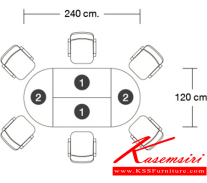

Classic set SET MT-612
โต๊ะประชุมสำหรับ 6 ที่นั่ง

● BK/CH สด้าเซอร์รี่

● BK/MP สด้าเมเปิ้ล

● BK/CH สด้าเซอร์รี่

● BK/MP สด้าเมเปิ้ล

● BK/CH สด้าเซอร์รี่

● BK/MP สด้าเมเปิ้ล

● BK/CH สด้าเซอร์รี่

● BK/MP สด้าเมเปิ้ล

● BK/CH สด้าเซอร์รี่

● BK/MP สด้าเมเปิ้ล

ชื่อสินค้า : MT-612(SET)

หมวดหมู่สินค้า : Conference Tables

แบรนด์สินค้า : XCF

รายละเอียด : โต๊ะประชุม6ที่นั่ง ขาไม้ แผ่นทึบหนา 25 มม. ปิดผิวด้วยเมลามีนป้องกันรอยขีดข่วน ขนาด 2400x1200x750 มม. สด้าเมเปิ้ล(BKMP),สด้าเซอร์รี่(BKCH) เอ็กซ์ซิเอฟ โต๊ะประชุม*ไม่รวมเก้าอี้* เอ็กซ์ซิเอฟ โต๊ะประชุม

MT-612(SET) (สด้าเซอร์รี่)

รายละเอียด : โต๊ะประชุม6ที่นั่ง ขาไม้ แผ่นทึบหนา 25 มม. ปิดผิวด้วยเมลามีนป้องกันรอยขีดข่วน ขนาด 2400x1200x750 มม. สด้าเมเปิ้ล(BKMP),สด้าเซอร์รี่(BKCH) เอ็กซ์ซิเอฟ โต๊ะประชุม*ไม่รวมเก้าอี้* เอ็กซ์ซิเอฟ โต๊ะประชุม