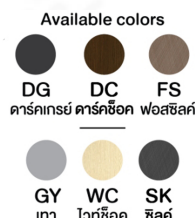

Kasemsiri
KSSFurniture.com

www.kssfurniture.com

Tel : 02-403-1044, 02-403-1055

Mobile : 083-082-8212

Fax : 02-403-1094

Email : kssfurntiure2u@hotmail.com

หยุดทุกวันอาทิตย์ เปิด 9.00-18.00

รายการสินค้า 77270055::ED-401(ไวท์ช็อค)

ED-401 Size: 40x40x60 cm. **Exwork**
ตู้ลิ้นชักโต๊ะทำงาน Spec: Melamine ทังตัว

ชื่อสินค้า : ED-401(ไวท์ช็อค)

หมวดหมู่สินค้า : Cabinets

แบรนด์สินค้า : XCF

รายละเอียด : ตู้ลิ้นชักโต๊ะทำงาน ขนาด 400x400x600 มม. SPEC:MALAMINE ทังตัว

ตัวอย่างสีวัสดุนี้ ใช้สำหรับอ้างอิงเท่านั้น สีวัสดุจริงอาจมีดเพี้ยนไปจากนี้ได้ ให้ถือเอาสีสินค้าจริงเป็นมาตรฐาน

This sample color is used for reference only as the color of "Material" may differ from batches. Please take the actual product color as standard.