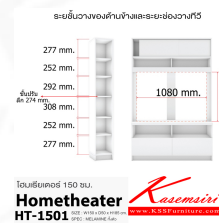

HT-1501
www.KSSFurniture.com

ชื่อสินค้า : HT-1501

หมวดหมู่สินค้า : Sideboards&TV Stands

แบรนด์สินค้า : XCF

รายละเอียด : ตู้วางชุดโอมเรียเตอร์ 150 ซม. ขนาด1500x500x1850มม. SPEC:PU/MELAMINE ใส่ทีวีได้ถึง 50 นิ้ว 2บานเปิด2บานเลื่อน ด้านข้างมีชั้นวางของ ระยะช่องวางทีวีสีโล่ทเวงเก้แฟบรีค(LvFb),สีวอลนัทไวท์มาร์บีลา(WnWmr),สีไอ้คขาว(OdWh),สีโซลิดขาว(SoWH)

HT-1501 (สีโล่ทเวงเก้แฟบรีค)

รายละเอียด : ตู้วางชุดโอมเรียเตอร์ 150 ซม. ขนาด1500x500x1850มม. SPEC:PU/MELAMINE ใส่ทีวีได้ถึง 50 นิ้ว สีโล่ทเวงเก้แฟบรีค(LvFb),สีวอลนัทไวท์มาร์บีลา(WnWmr),สีไอ้คขาว(OdWh),สีโซลิดขาว(SoWH) ตู้วางทีวี เอ็กซ์ซีเอฟ