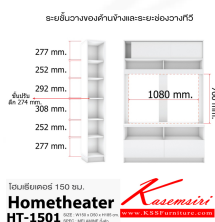

*Kasemsiri*  
KSSFurniture.com

[www.kssfurniture.com](http://www.kssfurniture.com)

Tel : 02-403-1044, 02-403-1055

Mobile : 083-082-8212

Fax : 02-403-1094

Eamil : [kssfurntiure2u@hotmail.com](mailto:kssfurntiure2u@hotmail.com)

## รายการสินค้า 94063::HT-1501(สีขาว)

ชื่อสินค้า : HT-1501(สีขาว)

หมวดหมู่สินค้า : Sideboards&TV Stands

แบรนด์สินค้า : XCF

รายละเอียด : ตู้วางชุดโฮมเธียเตอร์ 150 ซม. ขนาด1500x500x1850มม. SPEC:MELAMINE กึ่งตัว

ใส่ทีวีได้ถึง 55 นิ้ว 2บานเปิด2บานเลื่อน ด้านข้างมีชั้นวางของ ระยะช่องวางทีวี w108xh76 ซม. เอ็กซ์ซิเฟ  
ตู้วางทีวี

### HT-1501(สีขาว)

รายละเอียด : ตู้วางชุดโฮมเธียเตอร์ 150 ซม. ขนาด1500x500x1850มม. SPEC:MELAMINE กึ่งตัว

ใส่ทีวีได้ถึง 55 นิ้ว 2บานเปิด2บานเลื่อน ด้านข้างมีชั้นวางของ ระยะช่องวางทีวี w108xh76 ซม. เอ็กซ์ซิเฟ  
ตู้วางทีวี