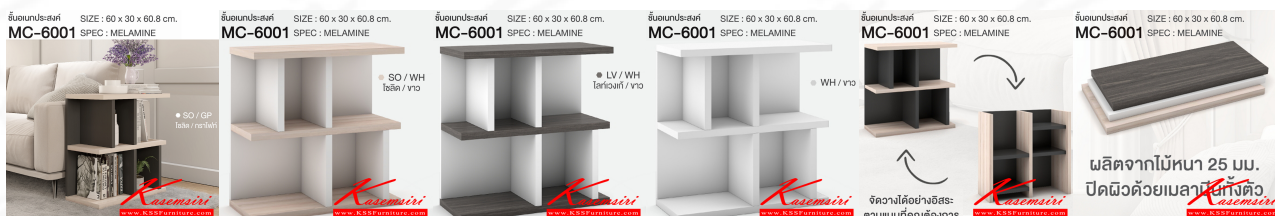

ชั้นอนกประสงค์ SIZE : 60 x 30 x 60.8 cm.

MC-6001 SPEC : MELAMINE

● SO / GP
โซลิต / กราฟท์

ชื่อสินค้า : MC-6001

หมวดหมู่สินค้า : Multipurpose Shelves

แบรนด์สินค้า : XCF

รายละเอียด : ชั้นอนกประสงค์ 60 ซม. ขนาด 600x300x608 มม.SPEC:Melamine สามารถวางข้างโซฟาได้
ผลิตจากไม้หนา 25 มม. ปิดผิวด้วยเมลามีนทั้งตัว

สีโซลิตกราฟท์(SoGp),สีโซลิตขาว(SoWh),สีโลว์วังก์ขาว(LvWh),สีขาว(Wh) เอ็กซ์ซิเอฟ ชั้นอนกประสงค์

MC-6001 (สีโซลิตกราฟท์)

รายละเอียด : ชั้นอนกประสงค์ 60 ซม. ขนาด 600x300x608 มม.SPEC:Melamine สามารถวางข้างโซฟาได้
ผลิตจากไม้หนา 25 มม. ปิดผิวด้วยเมลามีนทั้งตัว

สีโซลิตกราฟท์(SoGp),สีโซลิตขาว(SoWh),สีโลว์วังก์ขาว(LvWh),สีขาว(Wh) เอ็กซ์ซิเอฟ ชั้นอนกประสงค์

ราคา 1,200 บาท

MC-6001 (สีโซลิดขาว)

รายละเอียด : ชั้นเอนกประสงค์ 60 ซม. ขนาด 600x300x608 มม.SPEC:Melamine สามารถวางข้างโซฟาได้
ผลิตจากไม้หนา 25 มม. ปิดผิวด้วยเมลามีนทั้งตัว

สีโซลิดกราฟท์(SoGp),สีโซลิดขาว(SoWh),สีโล่ทวงเก้ขาว(LvWh),สีขาว(Wh) เอ็กซ์ซีเอฟ ชั้นเอนกประสงค์

ราคา 1,200 บาท

MC-6001 (สีโล่ทวงเก้ขาว)

รายละเอียด : ชั้นเอนกประสงค์ 60 ซม. ขนาด 600x300x608 มม.SPEC:Melamine สามารถวางข้างโซฟาได้
ผลิตจากไม้หนา 25 มม. ปิดผิวด้วยเมลามีนทั้งตัว