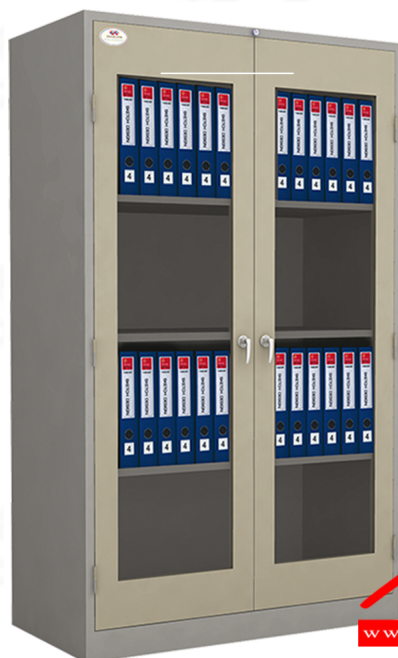

รายการสินค้า 21039::CB78BWK-99

CB78BWK-99

ตู้นานเปิดอะคริลิก 78" K/D
1222(W) x 611(D)
x 1982(H) mm.

Kasemsiri
www.KSSFurniture.com

ชื่อสินค้า : CB78BWK-99

หมวดหมู่สินค้า : Steel Cabinets

แบรนด์สินค้า : TAIYO

รายละเอียด : A Taiyo metal cabinet with 2 acrylic doors. Dimension (WxDxH) cm : 122.2x61.1x198.2. Available in 2 colors: Cream and Medium Grey TAIYO Steel Cabinets

CB78BWK-99(GX)

รายละเอียด : A Taiyo metal cabinet with 2 acrylic doors. Dimension (WxDxH) cm : 122.2x61.1x198.2. Available in 2 colors: Cream and Medium Grey TAIYO Steel Cabinets

ราคา 11,100 บาท