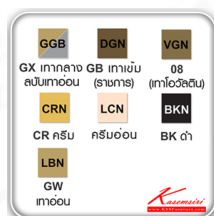

รายการสินค้า 90891005::RD-106

RD-106 ตู้เอกสาร 6 ลิ้นชัก

878(W) x 408(D) x 878(H) mm.

RD-106 ตู้เอกสาร 6 ลิ้นชัก
877(W) x 408(D) x 878(H) mm.

ชื่อสินค้า : RD-106

หมวดหมู่สินค้า : Steel Cabinets

แบรนด์สินค้า : TAIYO

รายละเอียด : A Taiyo metal multipurpose cupboard with 6 drawers. Dimension (WxDxH) cm : 87.6x40.6x87.6. Available in 2 colors: Cream and Light Grey. TAIYO Steel Cabinets

RD-106(CR)

รายละเอียด : A Taiyo metal multipurpose cupboard with 6 drawers. Dimension (WxDxH) cm : 87.6x40.6x87.6. Available in Cream. TAIYO Steel Cabinets

ราคา 5,600 บาท